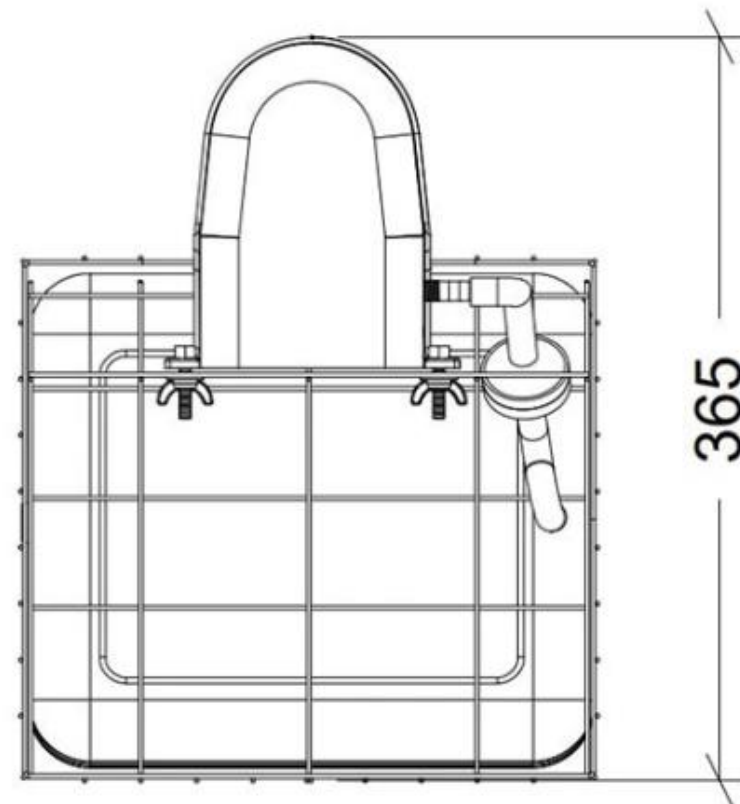

## NÁVOD: Plováková napáječka s barelem GAUN 71090 - 20 l

**Součásti napáječky:**

- |  |   |
|--|---|
| <ul style="list-style-type: none"> <li>1. Uzávěr barelu</li> <li>2. Barel s objemem 20 litrů</li> <li>3. Ochranná mříž</li> <li>4. Vodní filtr</li> <li>5. Flexibilní hadice 8x14mm</li> </ul> | <ul style="list-style-type: none"> <li>6. P-3 ABS napáječka</li> <li>7. Šroub M6x16</li> <li>8. Podložka pod matici s průměrem 6 mm</li> <li>9. Křídlová matice M6</li> </ul> |
|--|---|