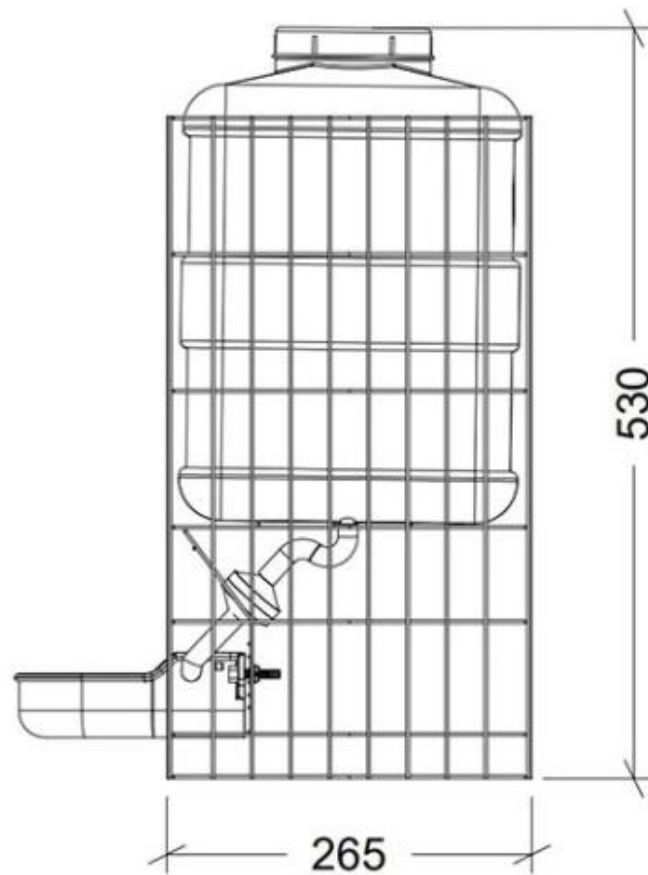

## NÁVOD: Plováková napáječka s barelem GAUN 71090 - 20 l

**Součásti napáječky:**

- |  |   |
|--|---|
| <ul style="list-style-type: none"> <li>1. Uzávěr barelu</li> <li>2. Barel s objemem 20 litrů</li> <li>3. Ochranná mříž</li> <li>4. Vodní filtr</li> <li>5. Flexibilní hadice 8x14mm</li> </ul> | <ul style="list-style-type: none"> <li>6. P-3 ABS napáječka</li> <li>7. Šroub M6x16</li> <li>8. Podložka pod matici s průměrem 6 mm</li> <li>9. Křídlová matice M6</li> </ul> |
|--|---|