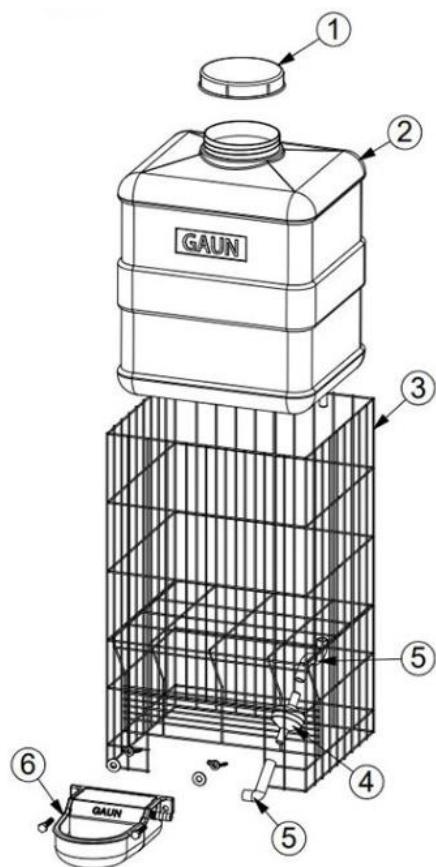

## NÁVOD: Plováková napáječka s barelem GAUN 71090 - 20 l

**Součásti napáječky:**

- |  |   |
|--|---|
| <ul style="list-style-type: none"> <li>1. Uzávěr barelu</li> <li>2. Barel s objemem 20 litrů</li> <li>3. Ochranná mříž</li> <li>4. Vodní filtr</li> <li>5. Flexibilní hadice 8x14mm</li> </ul> | <ul style="list-style-type: none"> <li>6. P-3 ABS napáječka</li> <li>7. Šroub M6x16</li> <li>8. Podložka pod matici s průměrem 6 mm</li> <li>9. Křídlová matice M6</li> </ul> |
|--|---|