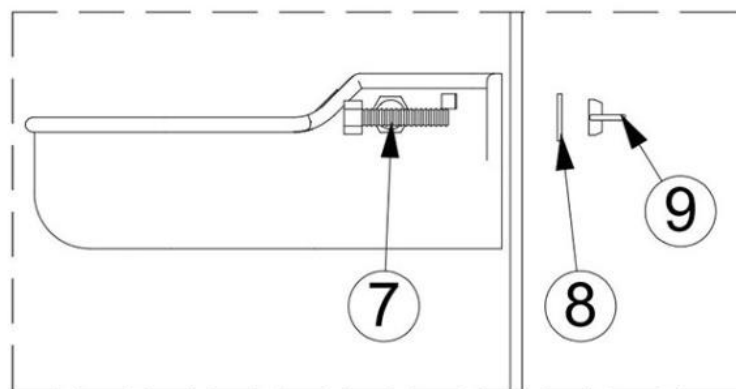

## NÁVOD: Plováková napáječka s barelem GAUN 71090 - 20 l

**Součásti napáječky:**

- |  |   |
|--|---|
| <ul style="list-style-type: none"> <li>1. Uzávěr barelu</li> <li>2. Barel s objemem 20 litrů</li> <li>3. Ochranná mříž</li> <li>4. Vodní filtr</li> <li>5. Flexibilní hadice 8x14mm</li> </ul> | <ul style="list-style-type: none"> <li>6. P-3 ABS napáječka</li> <li>7. Šroub M6x16</li> <li>8. Podložka pod matici s průměrem 6 mm</li> <li>9. Křídlová matice M6</li> </ul> |
|--|---|